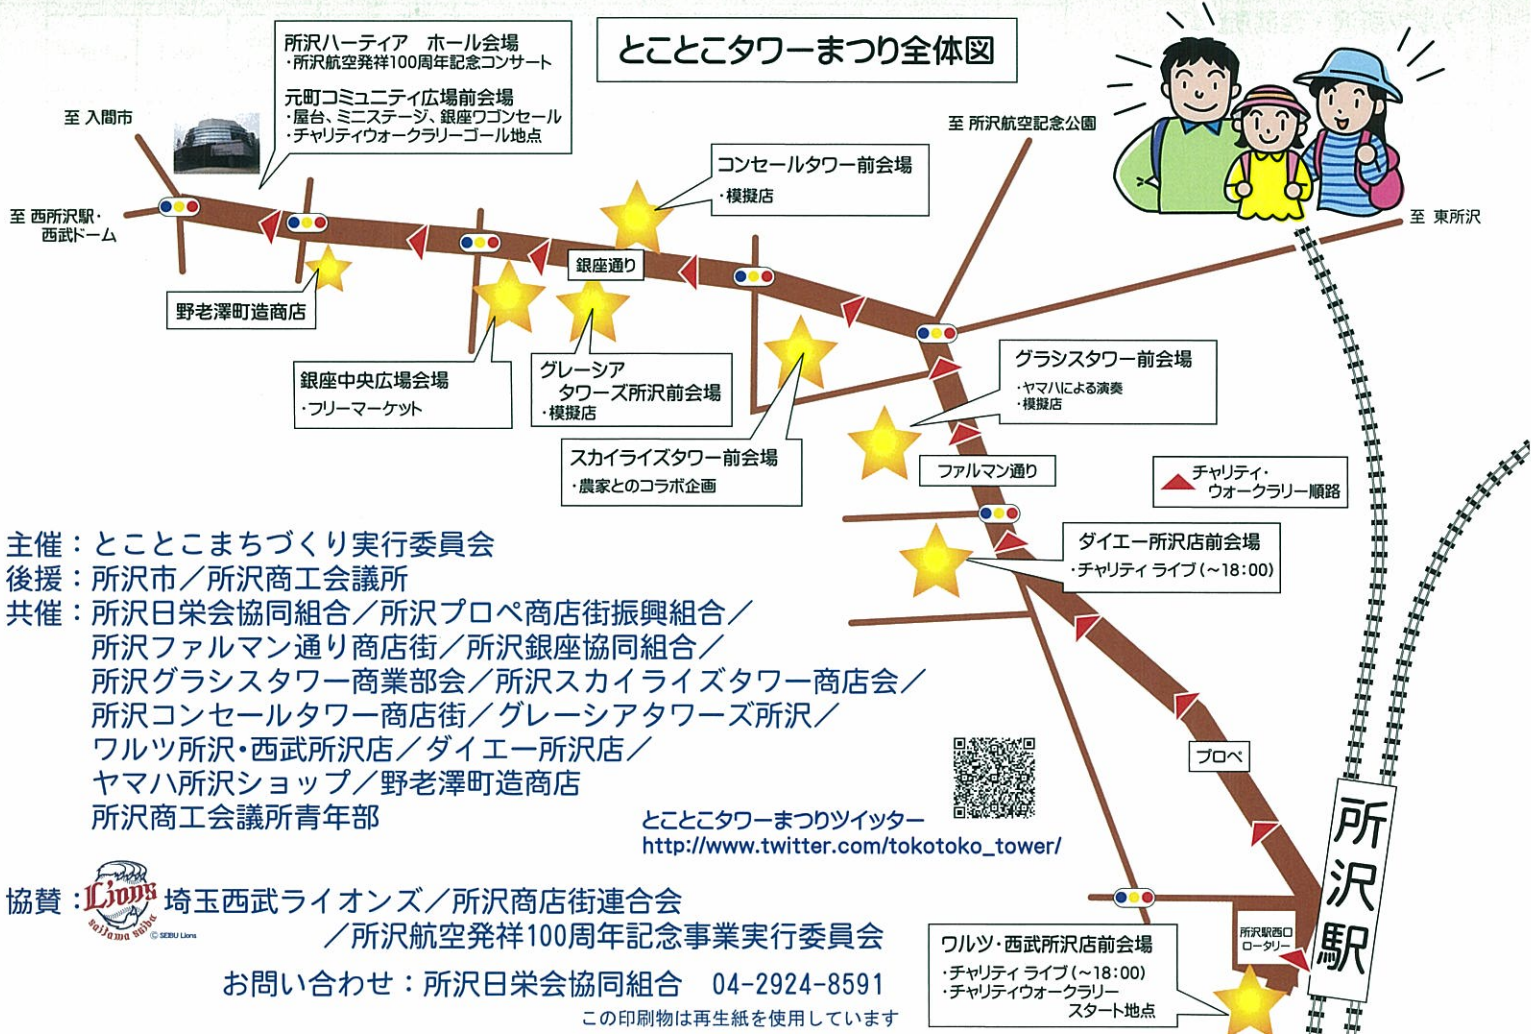

(天候により、中止及びスケジュール変更あり)

ワルツ所沢・西武所沢店/
ダイエー所沢店の両会場は

12:00~18:00まで

11:00~15:00 (先着600名様で終了)

素敵なお店再発見!!

クイズ de チャリティ・ウォークラリー

☆クイズdeチャリティ・ウォークラリーの参加費と各会場での募金は、『東日本大震災』の被災地の方々への義援金とさせていただきます。

協賛：Lions 埼玉西武ライオンズ／所沢商店街連合会
／所沢航空発祥100周年記念事業実行委員会

ロードフレンズ

宮川鉄平

ワルツ・西武所沢店
チャリティ・ウォークラリー
スタート地点

プロペ・ファルマン通り・銀座通りの
各チェックポイントのクイズを解きながら
最終ゴールを目指してね！

コミュニティ広場会場

チャリティ・ウォークラリー
ゴール地点

模擬店の模様

間瀬しずか

KOZI Mukai

MAI

DOUBLE MICROPHONE

Pearl

ウンジャミ

第17回 ぐるぐるタワーまつり

平成23年5月8日 実施
イベントスケジュール
各イベントは、状況により変更になる場合もございます

会場 11:00 12:00 13:00 14:00 15:00 16:00 17:00 18:00

11:00 12:00 13:00 14:00 15:00 16:00 17:00 18:00